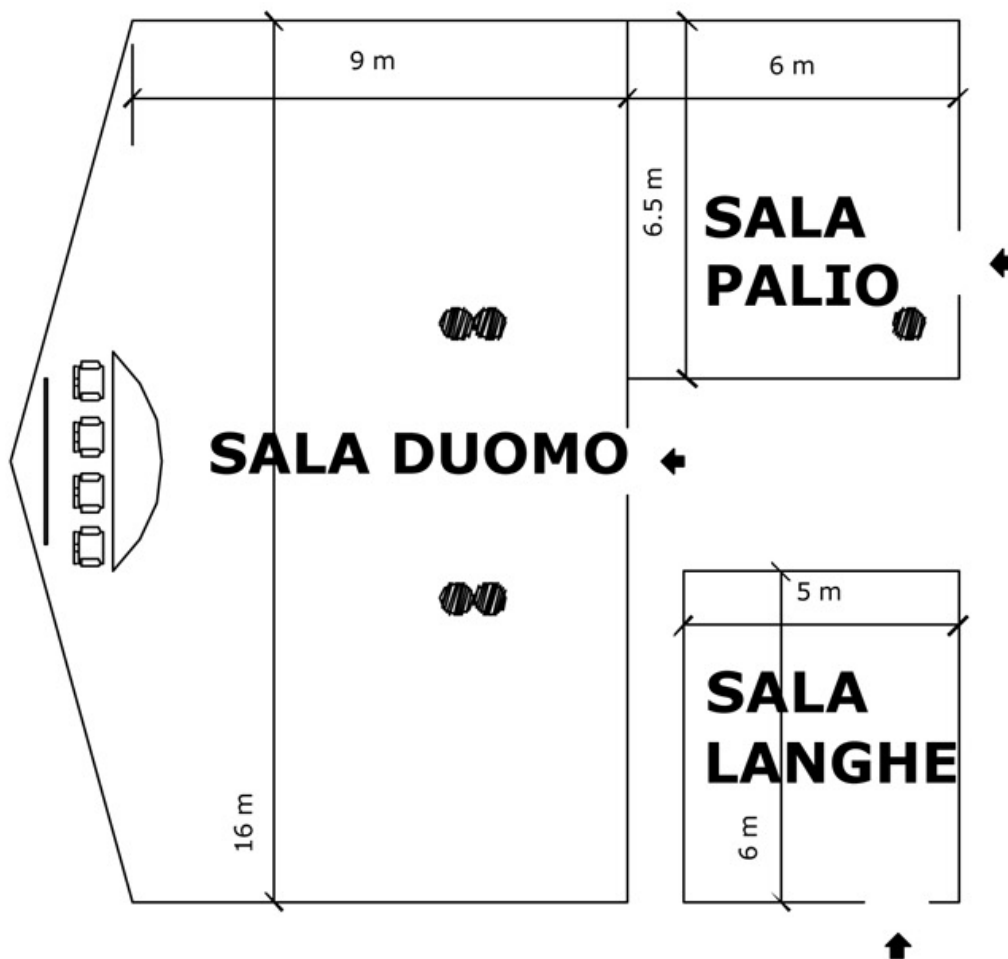

PLANIMETRIE SALE CONGRESSI

A TEATRO

FERRO DI CAVALLO

AD AULA

SALA DUOMO

Sup. 162 mq

N.MAX. 150

N.MAX. 40

N.MAX. 40

SALA PALIO

Sup. 39 mq

N.MAX. 18

N.MAX. 14

N.MAX. 14

SALA LANGHE

Sup. 30 mq

N.MAX. 14

N.MAX. 9

N.MAX. 9

LA SALA PALIO E LA SALA LANGHE SENZA TAVOLO - 6 PAX IN PIU'
LA SALA DUOMO E' PROVISTA DI IMPIANTO DI AMPLIFICAZIONE
TUTTE LE SALE SONO ACCESSIBILI AI DISABILI